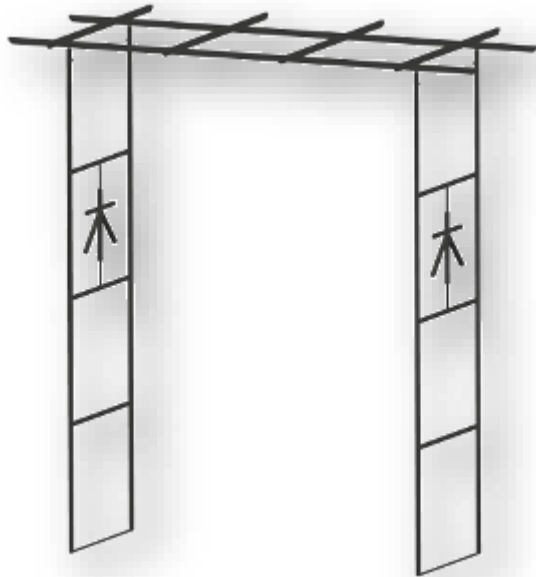

### Différentes vues et coupe de l'obélisque Traditionnel XL

La hauteur totale de l'obélisque est de 320cm, pieds de 50cm compris.

Le carré de base mesure environ 50cm de côté.

Le carré de tête mesure environ 30cm de côté.

Le matériau utilisé est du rond plein de 10mm de diamètre.

Sur devis

N'hésitez pas à nous  
envoyer votre demande

## ARCHES

Sur mesure et sur devis

Japonisante

Anglaise

Modèle - Autres dimensions sur devis	Prix tvac à partir de
Arche japonaise - Passage : H200cm x P60cm x L150cm	300 €
Arche Anglaise - Passage : H200cm x P40cm x L150cm	330 €
Demi arche cintrée simple - Passage : H220cm x P40cm x L100cm	230 €
Demi arche cintrée décorée - Passage : H220cm x P40cm x L100cm	250 €
Arche cintrée simple - Passage : H235cm x P40cm x L110cm	270 €
Arche cintrée décorée - Passage : H235cm x P40cm x L110cm	380 €
Arche cintrée large simple - Passage : H195cm x P40cm x L150cm	280 €
Arche cintrée large petite décoration - Passage : H195cm x P40cm x L150cm	320 €
Arche cintrée large pleine décoration - Passage : H195cm x P40cm x L150cm	390 €
Arche cintrée XL	620 €
Arche arrondie XL	660 €
Arche carrée XL	620 €
Arche de lune hauteur passage 200cm, passage au pied 110cm	450 €

Demi Arche décorée ou non

Arche cintrée simple

Arche cintrée décorée

Arche cintrée large sans ou avec décorations

Cintrée XL

Arrondie XL

Carrée XL

Arche de lune