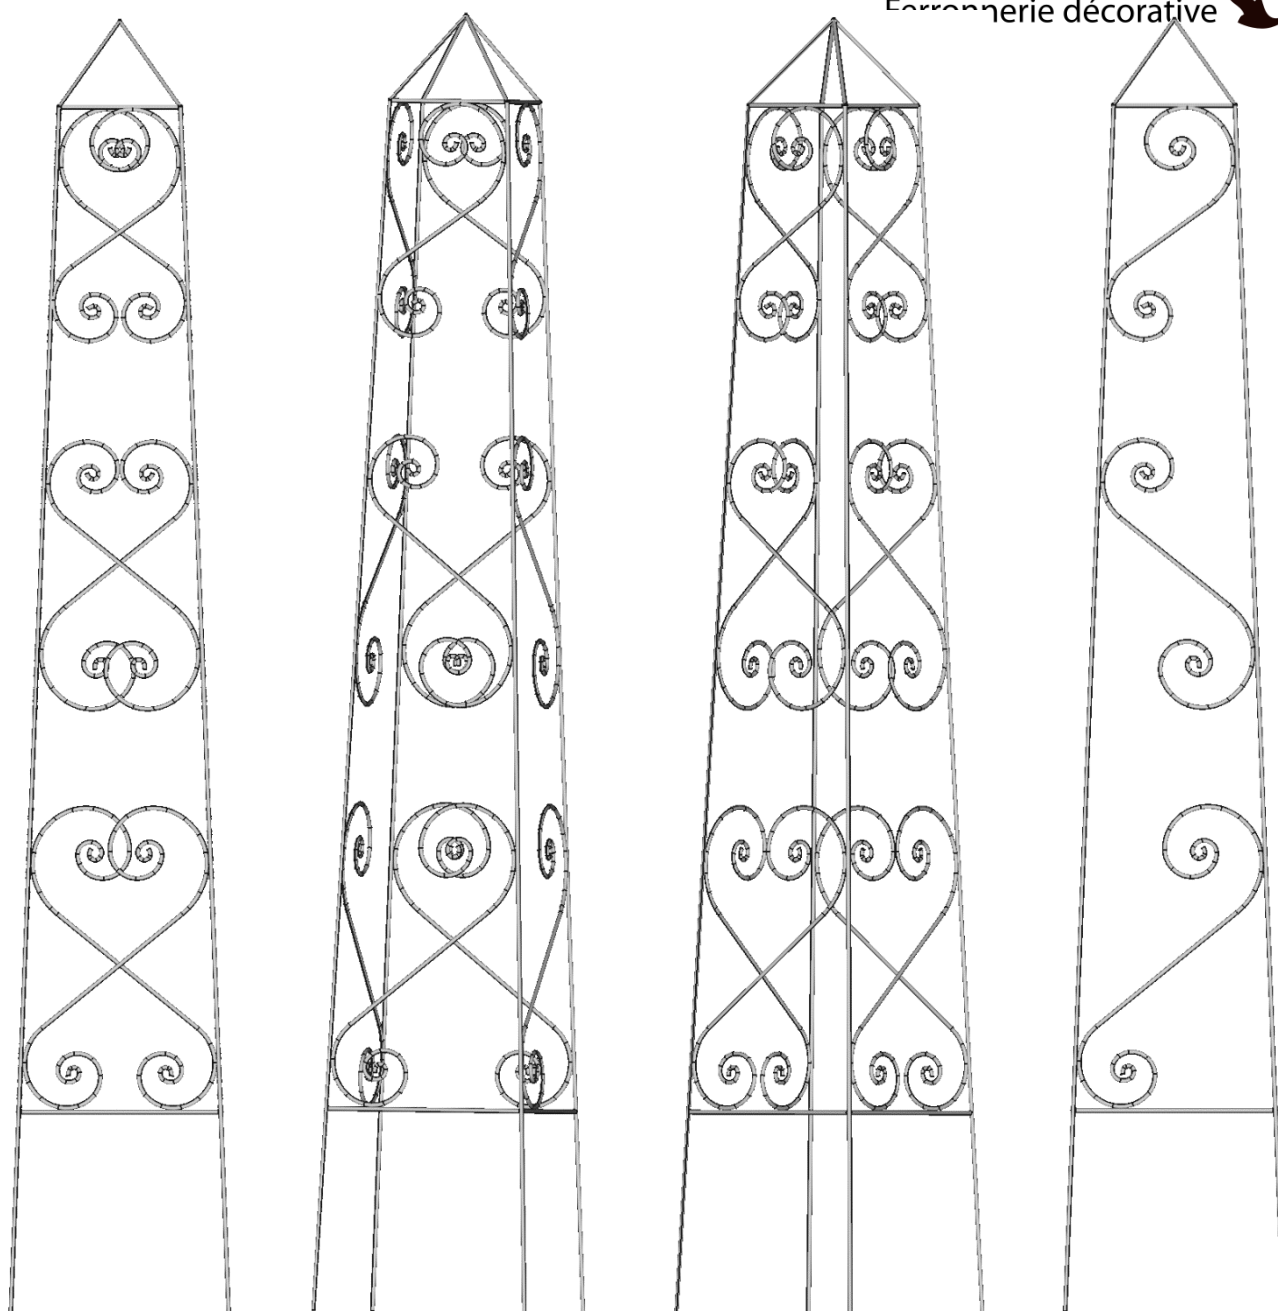

Colonnes Florales

Traditionnel

Colonne boule

Grec

Colonne romantique

Suspension

### Différentes vues et coupe de l'obélisque Traditionnel XL

La hauteur totale de l'obélisque est de 320cm, pieds de 50cm compris.

Le carré de base mesure environ 50cm de côté.

Le carré de tête mesure environ 30cm de côté.