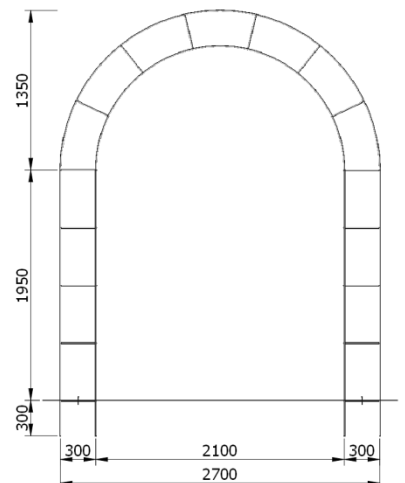

### Différentes vues et coupe de l'obélisque Traditionnel XL

La hauteur totale de l'obélisque est de 320cm, pieds de 50cm compris.

Le carré de base mesure environ 50cm de côté.

Le carré de tête mesure environ 30cm de côté.

Le matériau utilisé est du rond plein de 10mm de diamètre.

Sur devis

N'hésitez pas à nous  
envoyer votre demande

## ARCHES

Sur mesure et sur devis

Japonisante

Anglaise

Modèle - Autres dimensions sur devis	Prix tvac à partir de
Arche japonaise - Passage : H200cm x P60cm x L150cm	300 €
Arche Anglaise - Passage : H200cm x P40cm x L150cm	330 €
Demi arche cintrée simple - Passage : H220cm x P40cm x L100cm	230 €
Demi arche cintrée décorée - Passage : H220cm x P40cm x L100cm	250 €
Arche cintrée simple - Passage : H235cm x P40cm x L110cm	270 €
Arche cintrée décorée - Passage : H235cm x P40cm x L110cm	380 €
Arche cintrée large simple - Passage : H195cm x P40cm x L150cm	280 €
Arche cintrée large petite décoration - Passage : H195cm x P40cm x L150cm	320 €
Arche cintrée large pleine décoration - Passage : H195cm x P40cm x L150cm	390 €
Arche cintrée XL	620 €
Arche arrondie XL	660 €
Arche carrée XL	620 €
Arche de lune hauteur passage 200cm, passage au pied 110cm	450 €

Demi Arche décorée ou non

Arche cintrée simple

Arche cintrée décorée

Arche cintrée large sans ou avec décorations

Cintrée XL

Arrondie XL

Carrée XL

Arche de lune