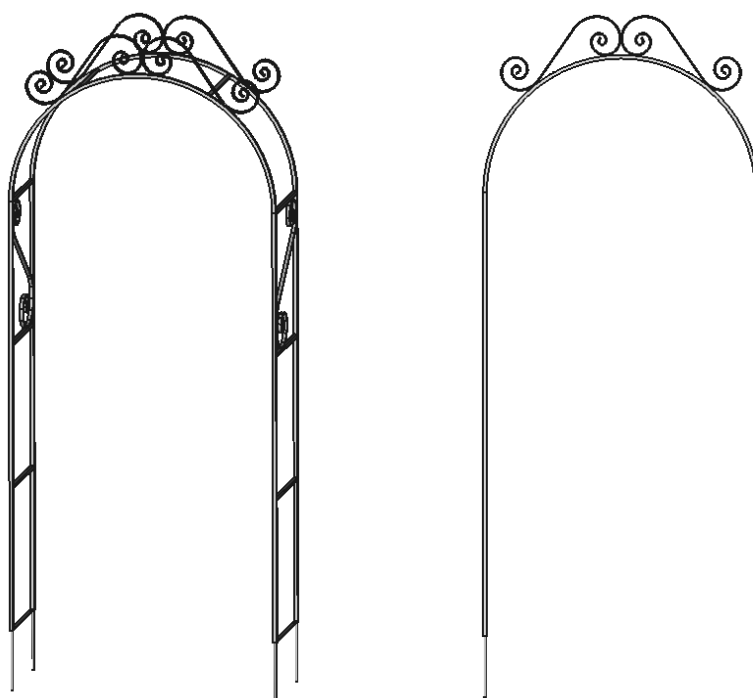

### Différentes vues et coupe de l'obélisque Traditionnel XL

La hauteur totale de l'obélisque est de 320cm, pieds de 50cm compris.

Le carré de base mesure environ 50cm de côté.

Le carré de tête mesure environ 30cm de côté.

Le matériau utilisé est du rond plein de 10mm de diamètre.

Sur devis

N'hésitez pas à nous  
envoyer votre demande

## ARCHES

Sur mesure et sur devis

Japonisante

Anglaise

Modèle - Autres dimensions sur devis	Prix tvac à partir de
Arche japonaise - Passage : H200cm x P60cm x L150cm	300 €
Arche Anglaise - Passage : H200cm x P40cm x L150cm	330 €
Demi arche cintrée simple - Passage : H220cm x P40cm x L100cm	230 €
Demi arche cintrée décorée - Passage : H220cm x P40cm x L100cm	250 €
Arche cintrée simple - Passage : H235cm x P40cm x L110cm	270 €
Arche cintrée décorée - Passage : H235cm x P40cm x L110cm	380 €
Arche cintrée large simple - Passage : H195cm x P40cm x L150cm	280 €
Arche cintrée large petite décoration - Passage : H195cm x P40cm x L150cm	320 €
Arche cintrée large pleine décoration - Passage : H195cm x P40cm x L150cm	390 €
Arche cintrée XL	620 €
Arche arrondie XL	660 €
Arche carrée XL	620 €
Arche de lune hauteur passage 200cm, passage au pied 110cm	450 €

Demi Arche décorée ou non

Arche cintrée simple

Arche cintrée décorée

Arche cintrée large sans ou avec décorations

Cintrée XL

Arrondie XL

Carrée XL

Arche de lune