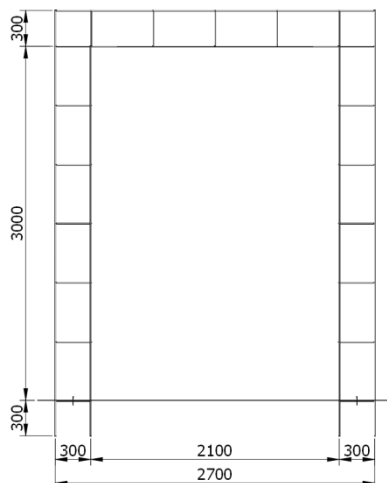

### Différentes vues et coupe de l'obélisque Traditionnel XL

La hauteur totale de l'obélisque est de 320cm, pieds de 50cm compris.

Le carré de base mesure environ 50cm de côté.

Le carré de tête mesure environ 30cm de côté.

## ARCHES

Sur mesure et sur devis

Japonisante

Anglaise

Modèle - Autres dimensions sur devis	Prix tvac à partir de
Arche japonaise - Passage : H200cm x P60cm x L150cm	300 €
Arche Anglaise - Passage : H200cm x P40cm x L150cm	330 €
Demi arche cintrée simple - Passage : H220cm x P40cm x L100cm	230 €
Demi arche cintrée décorée - Passage : H220cm x P40cm x L100cm	250 €
Arche cintrée simple - Passage : H235cm x P40cm x L110cm	270 €
Arche cintrée décorée - Passage : H235cm x P40cm x L110cm	380 €
Arche cintrée large simple - Passage : H195cm x P40cm x L150cm	280 €
Arche cintrée large petite décoration - Passage : H195cm x P40cm x L150cm	320 €
Arche cintrée large pleine décoration - Passage : H195cm x P40cm x L150cm	390 €
Arche cintrée XL	620 €
Arche arrondie XL	660 €
Arche carrée XL	620 €
Arche de lune hauteur passage 200cm, passage au pied 110cm	450 €

Demi Arche décorée ou non

Arche cintrée simple

Arche cintrée décorée

Arche cintrée large sans ou avec décorations

Cintrée XL

Arrondie XL

Carrée XL

Arche de lune