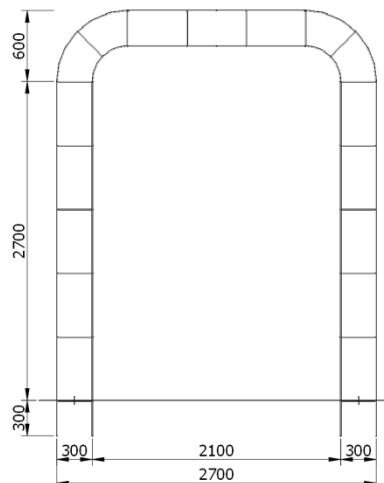

### Différentes vues et coupe de l'obélisque Traditionnel XL

La hauteur totale de l'obélisque est de 320cm, pieds de 50cm compris.

Le carré de base mesure environ 50cm de côté.

Le carré de tête mesure environ 30cm de côté.

Le matériau utilisé est du rond plein de 10mm de diamètre.

Sur devis

N'hésitez pas à nous  
envoyer votre demande

## ARCHES

Sur mesure et sur devis

Japonisante

Anglaise

Modèle - Autres dimensions sur devis	Prix tvac à partir de
Arche japonaise - Passage : H200cm x P60cm x L150cm	300 €
Arche Anglaise - Passage : H200cm x P40cm x L150cm	330 €
Demi arche cintrée simple - Passage : H220cm x P40cm x L100cm	230 €
Demi arche cintrée décorée - Passage : H220cm x P40cm x L100cm	250 €
Arche cintrée simple - Passage : H235cm x P40cm x L110cm	270 €
Arche cintrée décorée - Passage : H235cm x P40cm x L110cm	380 €
Arche cintrée large simple - Passage : H195cm x P40cm x L150cm	280 €
Arche cintrée large petite décoration - Passage : H195cm x P40cm x L150cm	320 €
Arche cintrée large pleine décoration - Passage : H195cm x P40cm x L150cm	390 €
Arche cintrée XL	620 €
Arche arrondie XL	660 €
Arche carrée XL	620 €
Arche de lune hauteur passage 200cm, passage au pied 110cm	450 €

Demi Arche décorée ou non

Arche cintrée simple

Arche cintrée décorée

Arche cintrée large sans ou avec décorations

Cintrée XL

Arrondie XL

Carrée XL

Arche de lune