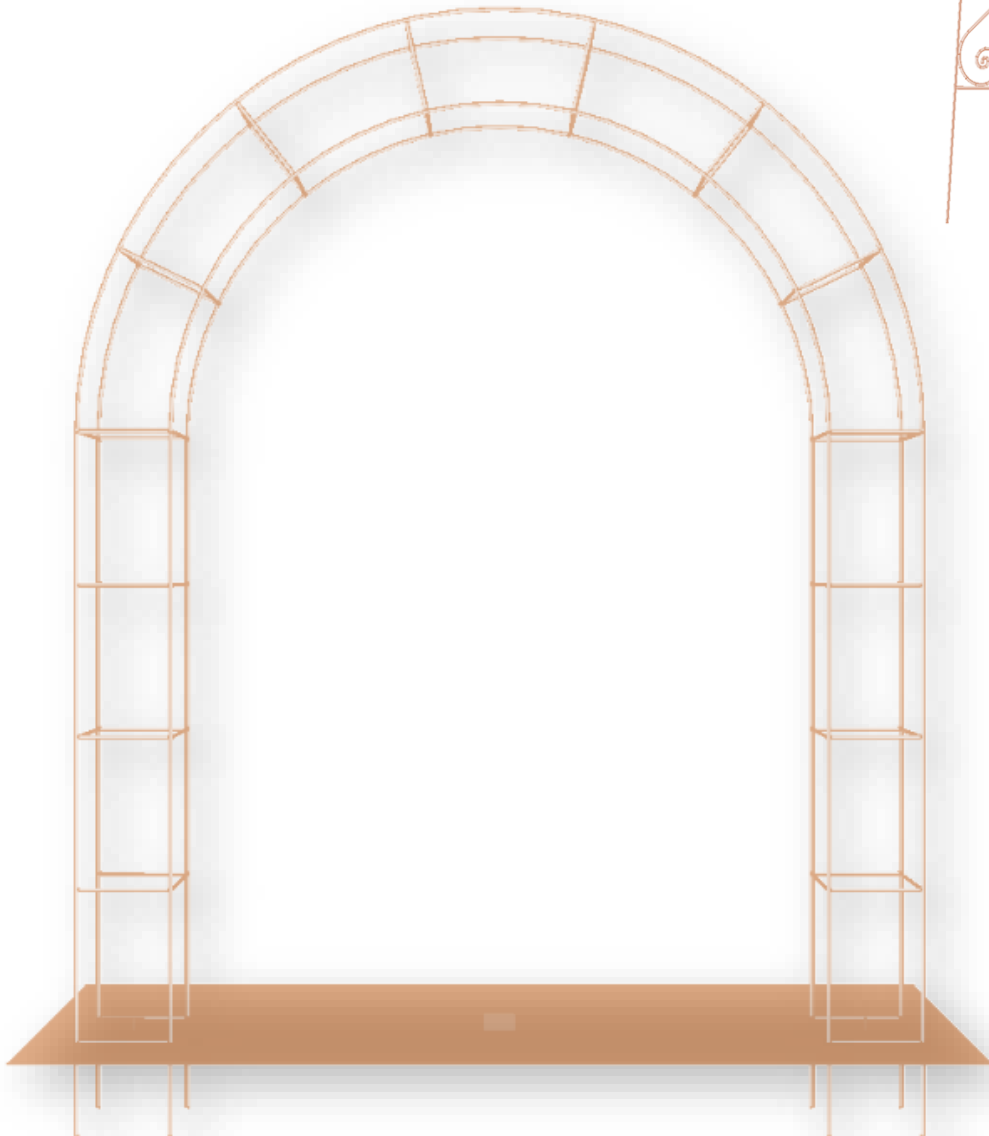

CATALOGUE

Treillages – Tuteurs – Colonnades –

Arches

Ferronnerie décorative, L'Atelier du Fer est un atelier de forge à froid où les créations sont adaptées en fonction des besoins des amoureux des plantes et des plantes qu'ils accueillent au sein leurs jardins respectifs. Parce qu'un jardin n'est pas l'autre, une plante n'est pas l'autre, nous réalisons les créations en fonction de vos dimensions et spécificités.

Nos productions sont 100% made in Belgium, 100% made in Ardenne, terre de caractère !

Vos designs et inspirations peuvent également être réalisés sur demande.

Pour toute question et commande, nous vous invitons à nous contacter par mail info@latelierdufer.be ou par téléphone au +32 (0)498/53.94.75