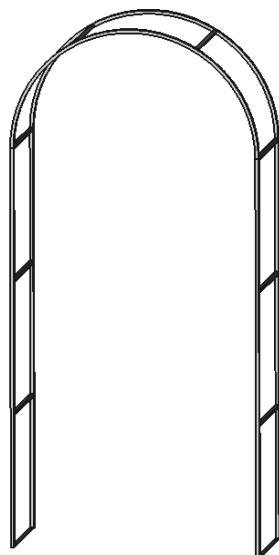

### Différentes vues et coupe de l'obélisque Traditionnel XL

La hauteur totale de l'obélisque est de 320cm, pieds de 50cm compris.

Le carré de base mesure environ 50cm de côté.

Le carré de tête mesure environ 30cm de côté.

Le matériau utilisé est du rond plein de 10mm de diamètre.

Sur devis

N'hésitez pas à nous  
envoyer votre demande

## ARCHES

Sur mesure et sur devis

Japonisante

Anglaise

Modèle - Autres dimensions sur devis	Prix tvac à partir de
Arche japonaise - Passage : H200cm x P60cm x L150cm	300 €
Arche Anglaise - Passage : H200cm x P40cm x L150cm	330 €
Demi arche cintrée simple - Passage : H220cm x P40cm x L100cm	230 €
Demi arche cintrée décorée - Passage : H220cm x P40cm x L100cm	250 €
Arche cintrée simple - Passage : H235cm x P40cm x L110cm	270 €
Arche cintrée décorée - Passage : H235cm x P40cm x L110cm	380 €
Arche cintrée large simple - Passage : H195cm x P40cm x L150cm	280 €
Arche cintrée large petite décoration - Passage : H195cm x P40cm x L150cm	320 €
Arche cintrée large pleine décoration - Passage : H195cm x P40cm x L150cm	390 €
Arche cintrée XL	620 €
Arche arrondie XL	660 €
Arche carrée XL	620 €
Arche de lune hauteur passage 200cm, passage au pied 110cm	450 €

Demi Arche décorée ou non

Arche cintrée simple

Arche cintrée décorée

Arche cintrée large sans ou avec décorations

Cintrée XL

Arrondie XL

Carrée XL

Arche de lune