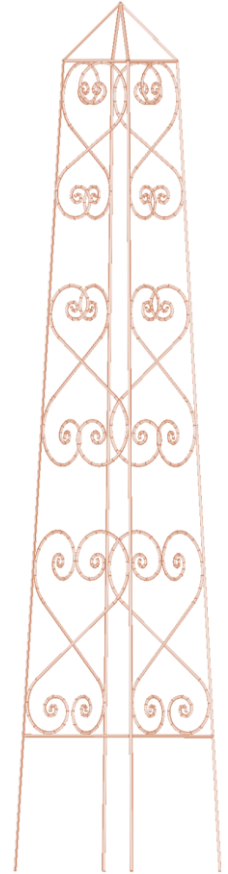

CATALOGUE

Treillages – Tuteurs – Colonnades –

Arches

Ferronnerie décorative, L'Atelier du Fer est un atelier de forge à froid où les créations sont adaptées en fonction des besoins des amoureux des plantes et des plantes qu'ils accueillent au sein leurs jardins respectifs. Parce qu'un jardin n'est pas l'autre, une plante n'est pas l'autre, nous réalisons les créations en fonction de vos dimensions et spécificités.

Nos productions sont 100% made in Belgium, 100% made in Ardenne, terre de caractère !

Vos designs et inspirations peuvent également être réalisés sur demande.

Pour toute question et commande, nous vous invitons à nous contacter par mail info@latelierdufer.be ou par téléphone au +32 (0)498/53.94.75