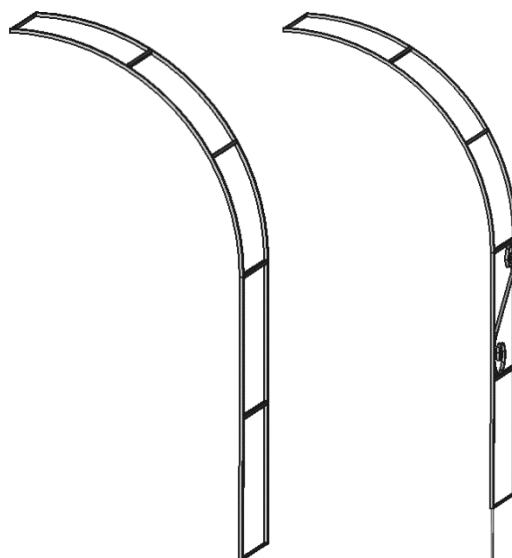

### Différentes vues et coupe de l'obélisque Traditionnel XL

La hauteur totale de l'obélisque est de 320cm, pieds de 50cm compris.

Le carré de base mesure environ 50cm de côté.

Le carré de tête mesure environ 30cm de côté.

Le matériau utilisé est du rond plein de 10mm de diamètre.

Sur devis

N'hésitez pas à nous  
envoyer votre demande

## ARCHES

Sur mesure et sur devis

Japonisante

Anglaise

Modèle - Autres dimensions sur devis	Prix tvac à partir de
Arche japonaise - Passage : H200cm x P60cm x L150cm	300 €
Arche Anglaise - Passage : H200cm x P40cm x L150cm	330 €
Demi arche cintrée simple - Passage : H220cm x P40cm x L100cm	230 €
Demi arche cintrée décorée - Passage : H220cm x P40cm x L100cm	250 €
Arche cintrée simple - Passage : H235cm x P40cm x L110cm	270 €
Arche cintrée décorée - Passage : H235cm x P40cm x L110cm	380 €
Arche cintrée large simple - Passage : H195cm x P40cm x L150cm	280 €
Arche cintrée large petite décoration - Passage : H195cm x P40cm x L150cm	320 €
Arche cintrée large pleine décoration - Passage : H195cm x P40cm x L150cm	390 €
Arche cintrée XL	620 €
Arche arrondie XL	660 €
Arche carrée XL	620 €
Arche de lune hauteur passage 200cm, passage au pied 110cm	450 €

Demi Arche décorée ou non

Arche cintrée simple

Arche cintrée décorée

Arche cintrée large sans ou avec décorations

Cintrée XL

Arrondie XL

Carrée XL

Arche de lune