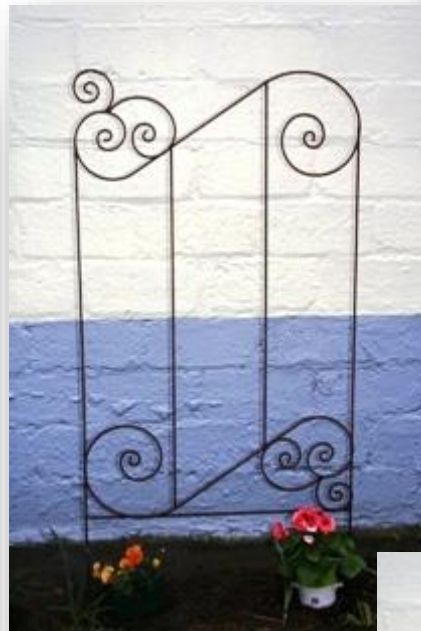

## TREILLAGES

Treillage	Prix TVAC
Grand V - 210cm	155 €
Petit V - 140cm	75 €
Grand H - 150cm	60 €
Petit H - 90cm	30 €
Vague - 150cm	150 €
Nuage - 150cm	210 €
Flamme - 40cm	80 €

Vague

Flamme

Nuage

Le matériau utilisé est du rond plein de 10mm de diamètre.

Sur devis

N'hésitez pas à nous  
envoyer votre demande