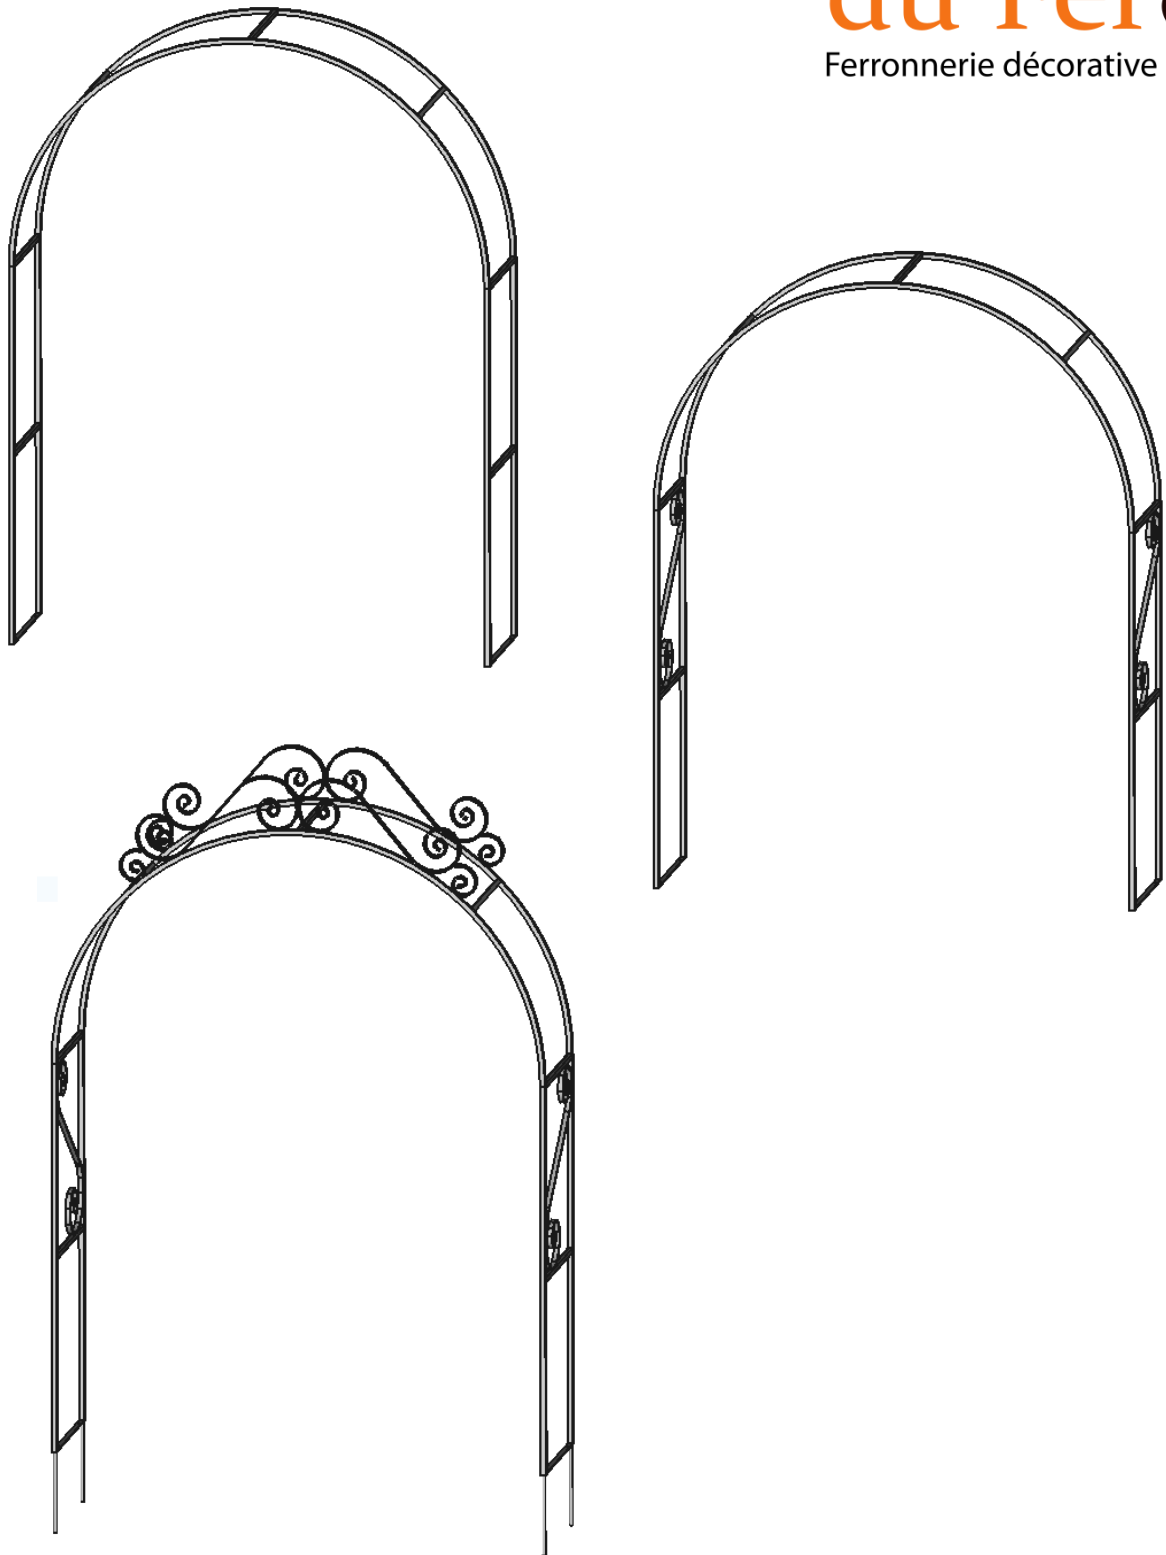

Le matériau utilisé est du rond plein de 10mm de diamètre.

Sur devis

N'hésitez pas à nous  
envoyer votre demande

Demi Arche décorée ou non

Arche cintrée simple

Arche cintrée décorée

Arche cintrée large sans ou avec décorations

Cintrée XL

Arrondie XL

Carrée XL

Arche de lune