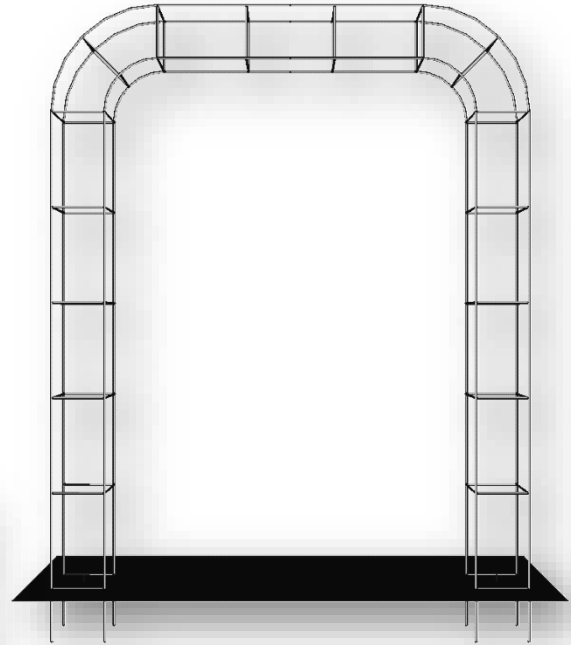

### Différentes vues et coupe de l'obélisque Traditionnel XL

La hauteur totale de l'obélisque est de 320cm, pieds de 50cm compris.

Le carré de base mesure environ 50cm de côté.

Le carré de tête mesure environ 30cm de côté.

Le matériau utilisé est du rond plein de 10mm de diamètre.

Sur devis

N'hésitez pas à nous  
envoyer votre demande

## ARCHES

Sur mesure et sur devis

Japonisante

Anglaise

Modèle - Autres dimensions sur devis	Prix tvac à partir de
Arche japonaise - Passage : H200cm x P60cm x L150cm	300 €
Arche Anglaise - Passage : H200cm x P40cm x L150cm	330 €
Demi arche cintrée simple - Passage : H220cm x P40cm x L100cm	230 €
Demi arche cintrée décorée - Passage : H220cm x P40cm x L100cm	250 €
Arche cintrée simple - Passage : H235cm x P40cm x L110cm	270 €
Arche cintrée décorée - Passage : H235cm x P40cm x L110cm	380 €
Arche cintrée large simple - Passage : H195cm x P40cm x L150cm	280 €
Arche cintrée large petite décoration - Passage : H195cm x P40cm x L150cm	320 €
Arche cintrée large pleine décoration - Passage : H195cm x P40cm x L150cm	390 €
Arche cintrée XL	620 €
Arche arrondie XL	660 €
Arche carrée XL	620 €
Arche de lune hauteur passage 200cm, passage au pied 110cm	450 €

Demi Arche décorée ou non

Arche cintrée simple

Arche cintrée décorée

Arche cintrée large sans ou avec décorations

Cintrée XL

Arrondie XL

Carrée XL

Arche de lune