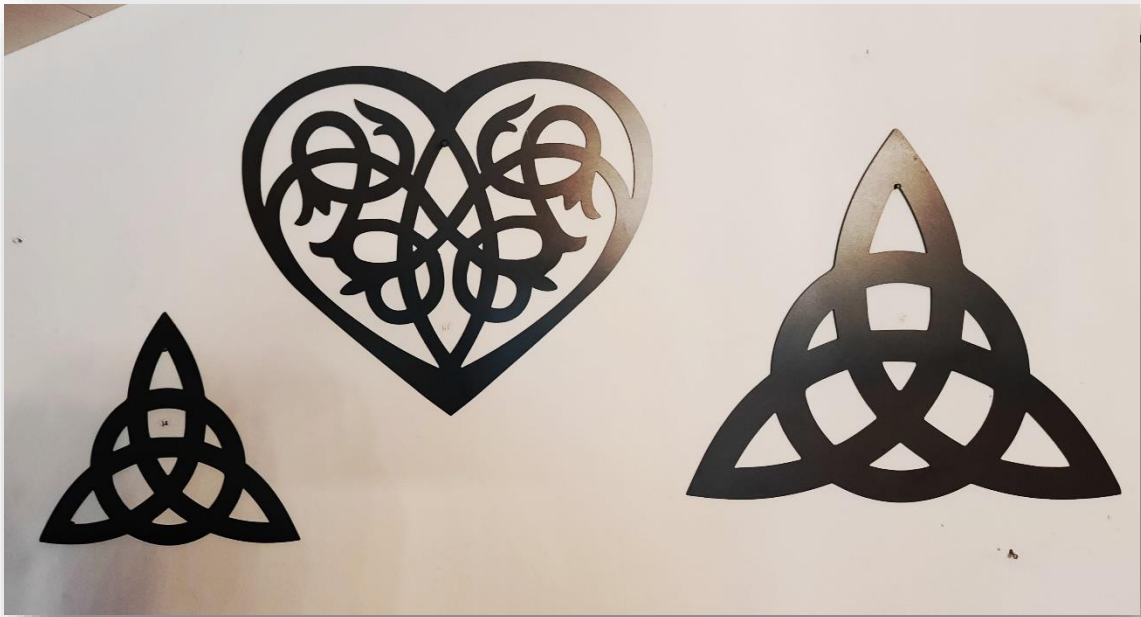

Tôle 25cm de haut

Grande tête mexicaine

80€

Tôle 50cm de haut

Celtiques (à pendre)

Nœud celtique

Tôle 25 cm : 25€

Tôle 40 cm : 35€

Cœur celtique

45€

Tôle 40cm de large x
34 cm de haut

Châteaux hantés

MANOIRS

Petit manoir pour jardinières

35€

Tôle 40cm de haut