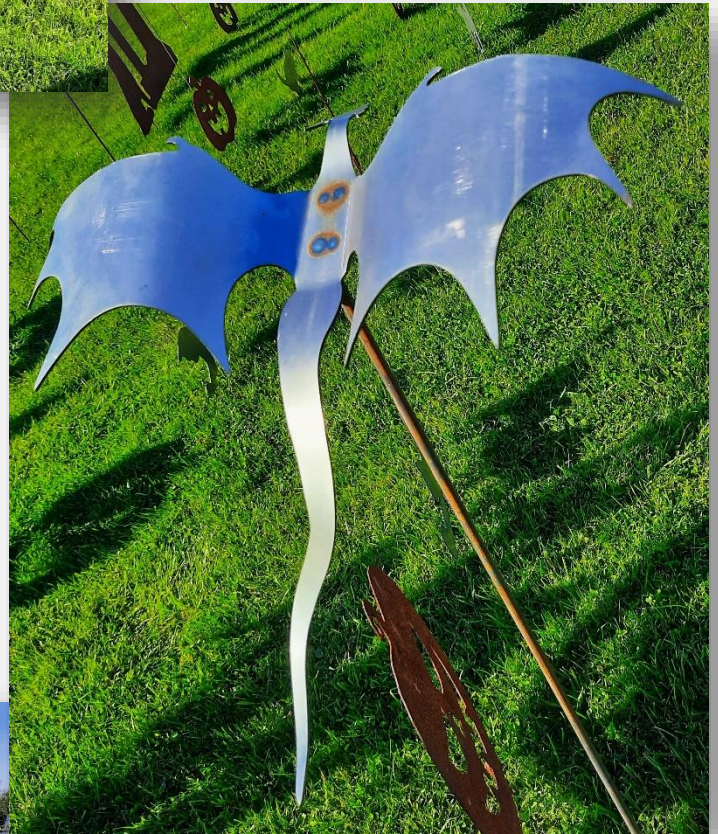

Dragon

40€

Tôle 45cm sur tige de
120cm