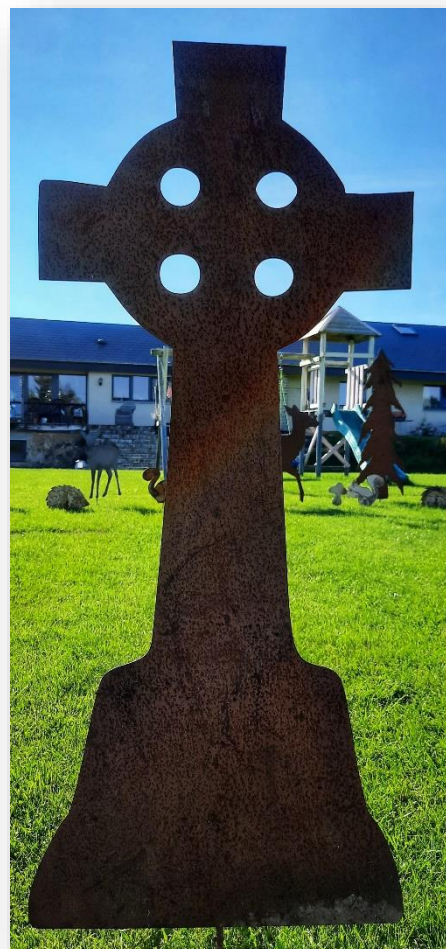

Tombe Celtique

140€

Tôle 120cm de haut