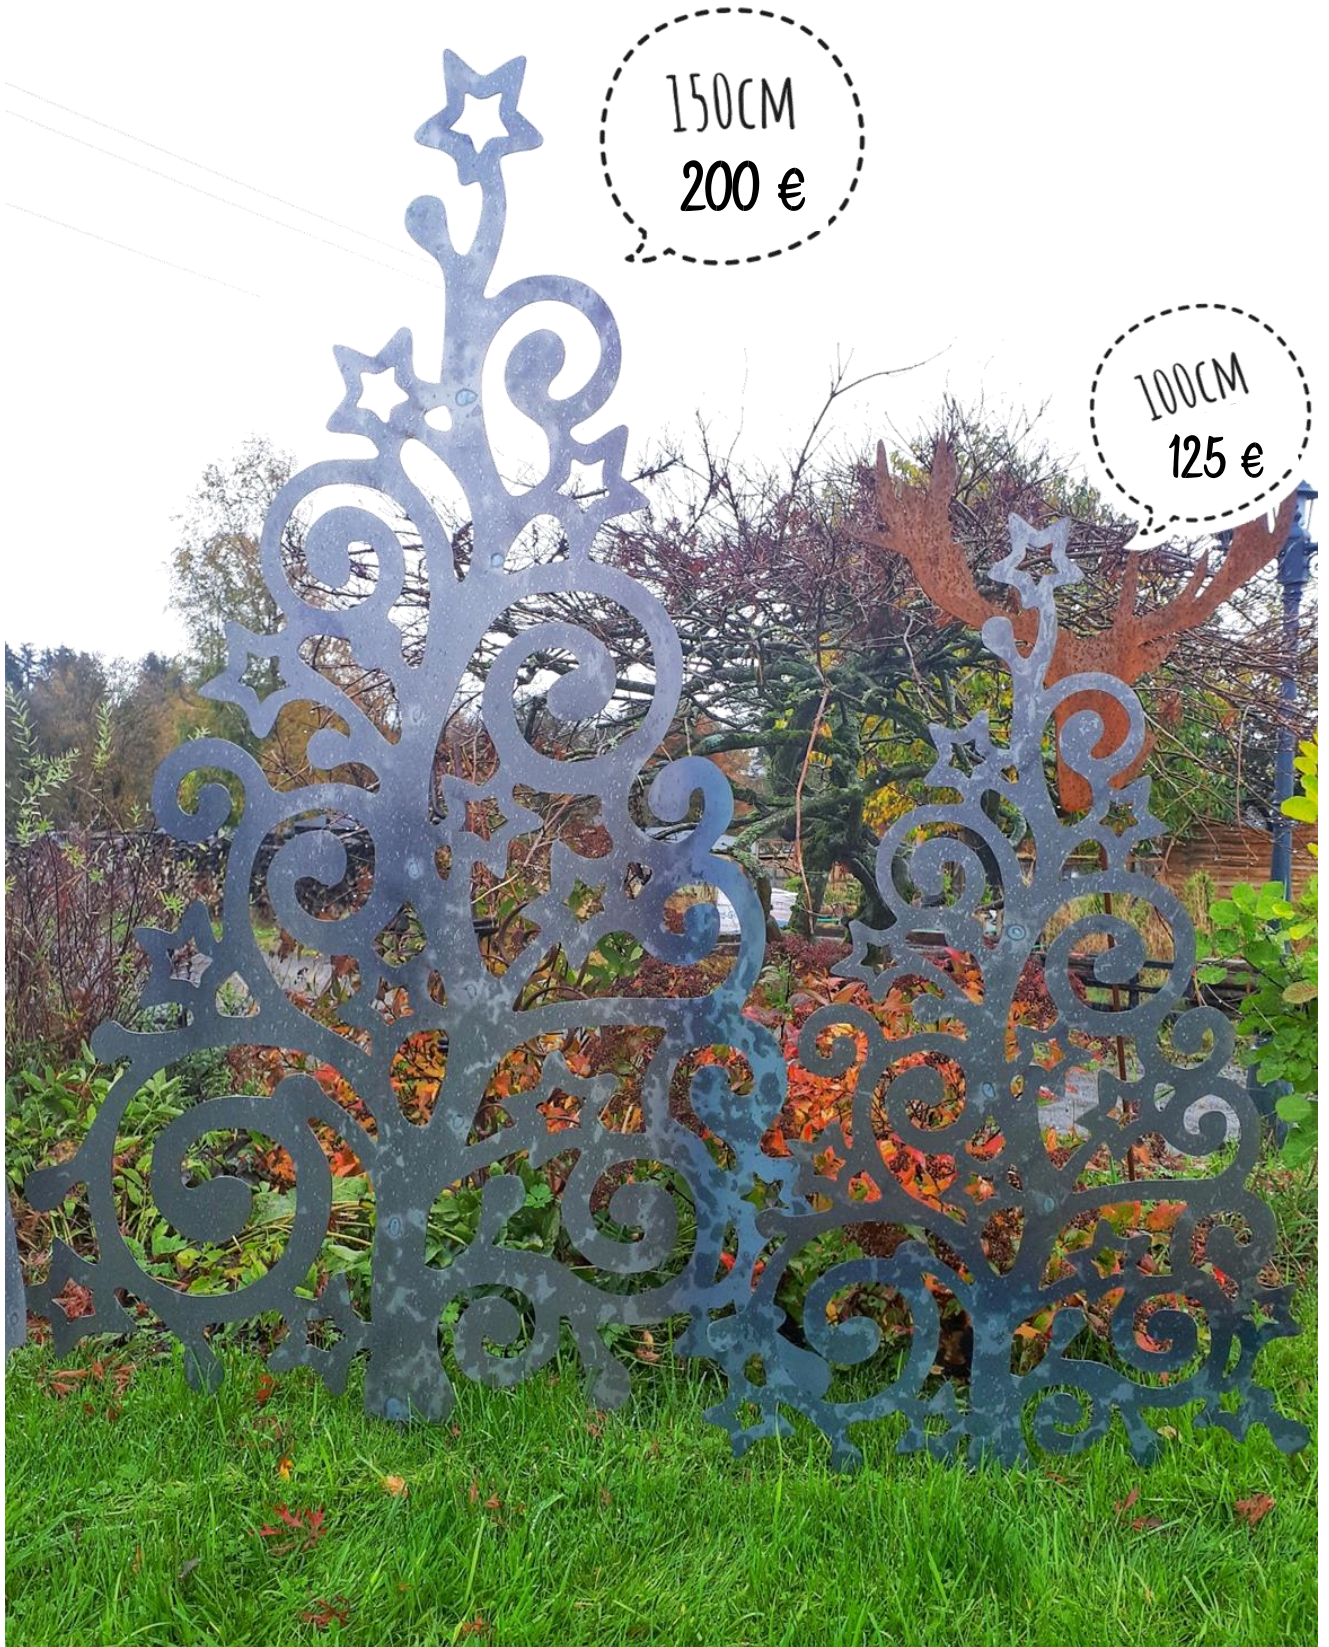

# l'Atelier du Fer

Ferronnerie décorative

Hauteur en cm	Prix
100 cm	170 €
135 cm	240 €
180 cm	650 €

135 CM  
240 €

## SAPIN ETOILE

Hauteur en cm	Prix
100 cm	125 €
150 cm	200 €