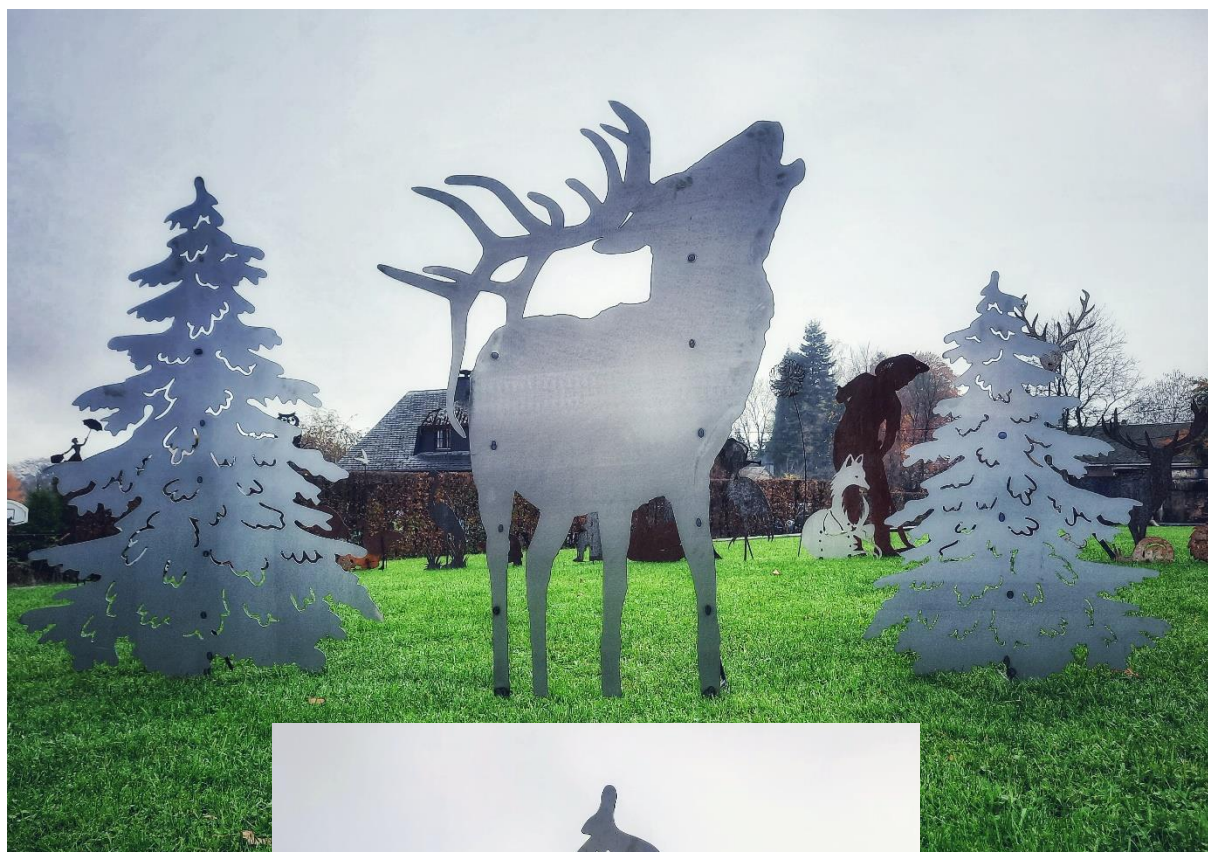

SAPIN NEIGE

l'Atelier du Fer

Ferronnerie décorative

Hauteur en cm	Prix
100 cm	125 €
150 cm	200 €