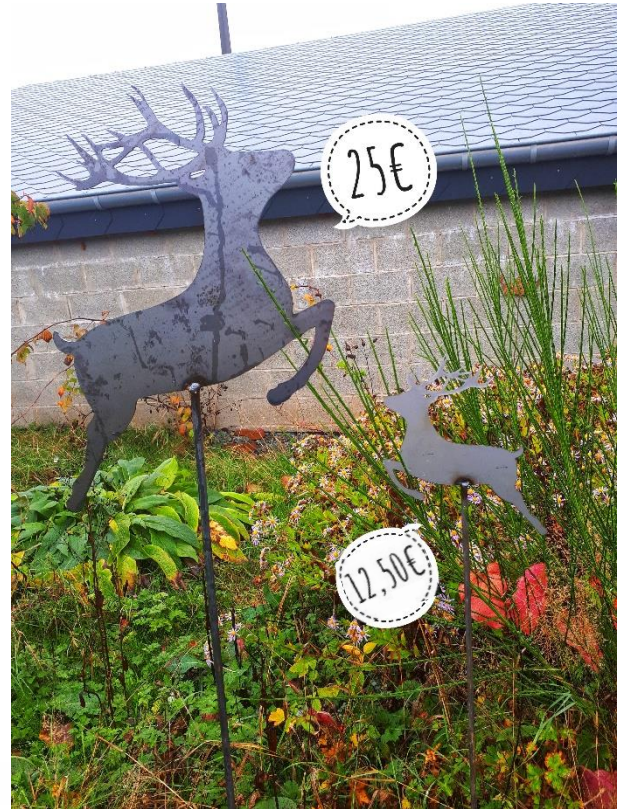

## GRANDE EDELWEISS

Fleur en cm	Prix
40 cm	45 €

Disponible en 3 hauteurs de tige :

- 100 cm,
- 120 cm
- 150 cm

## Petites décorations à planter

Décorations de jardinière : 12,50€/pc