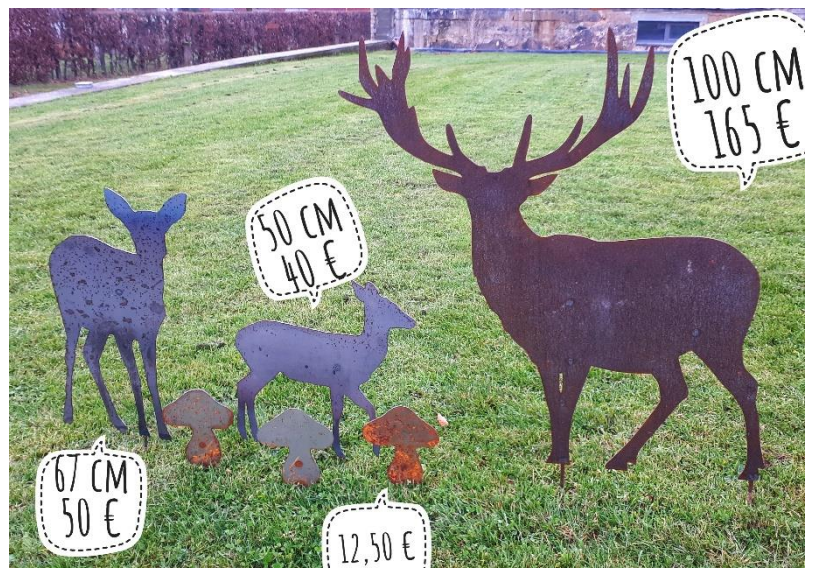

Cervidés – voir également catalogue  
déco d'extérieur section Forêt

## ARABESQUE

ROIS DE NOS FORETS

**Retrouvez plus de décorations sur le thème  
de la forêt dans notre catalogue :  
Décoration d'extérieur**

## CERF ABSTRAIT

Pièce Unique : 210€ - 200cm de haut – Sur commande