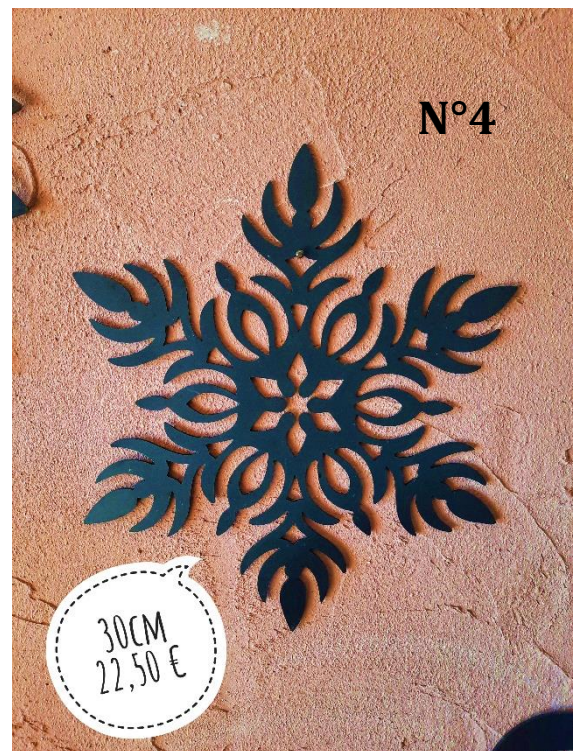

26 CM  
22 €

## ELOCONS

Etoile à pendre	Prix
petite	17,5 €
grande	30 €